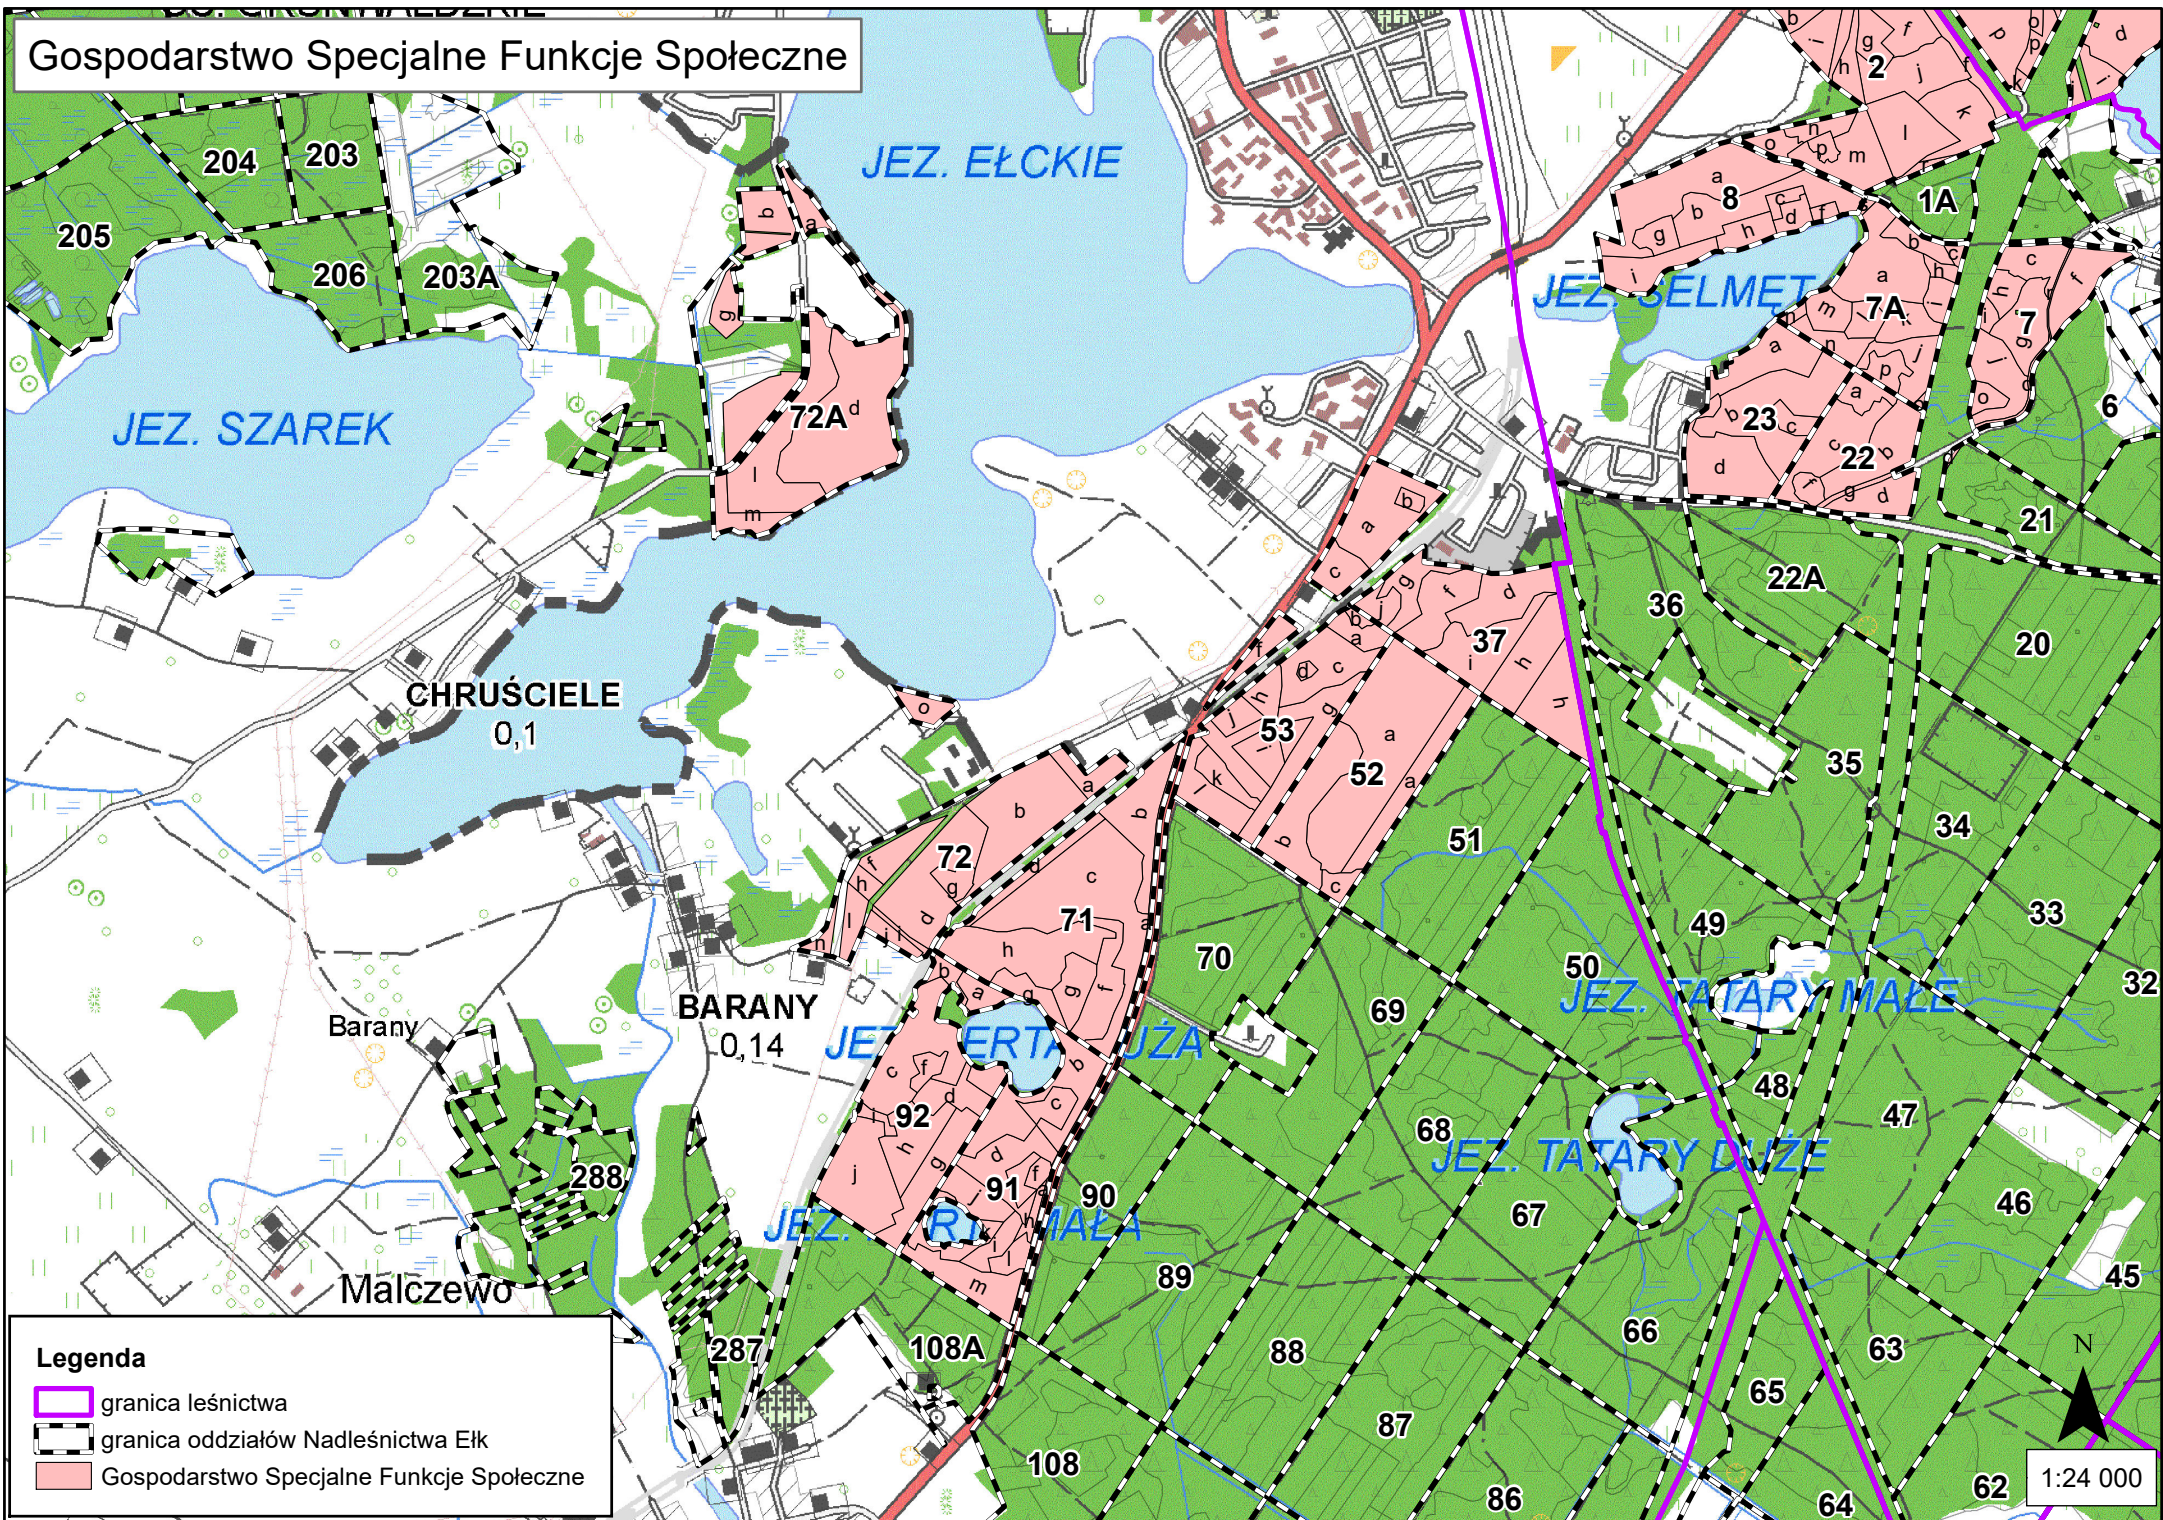

Gospodarstwo Specjalne Funkcje Społeczne

Legenda

-  granica leśnictwa
-  granica oddziałów Nadleśnictwa Elk
-  Gospodarstwo Specjalne Funkcje Społeczne